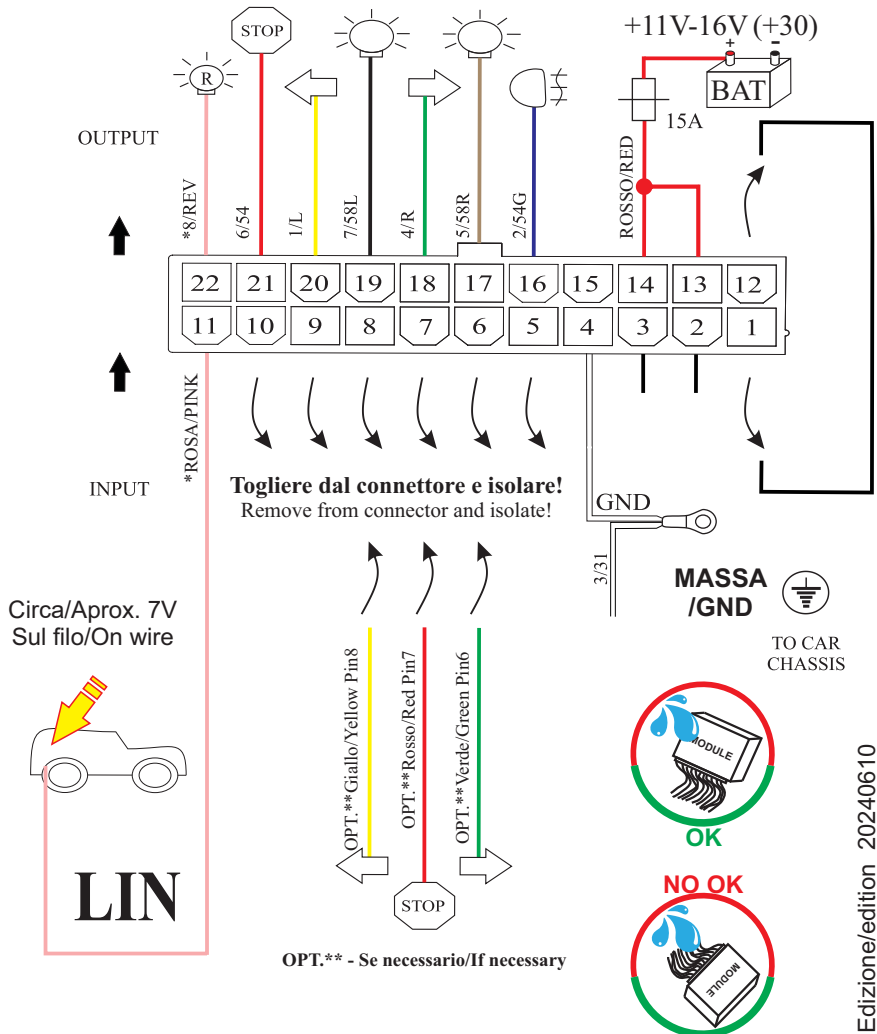

# MODULO KLI - LIN VW

cod.: 767209

Edizione/edition 20240610